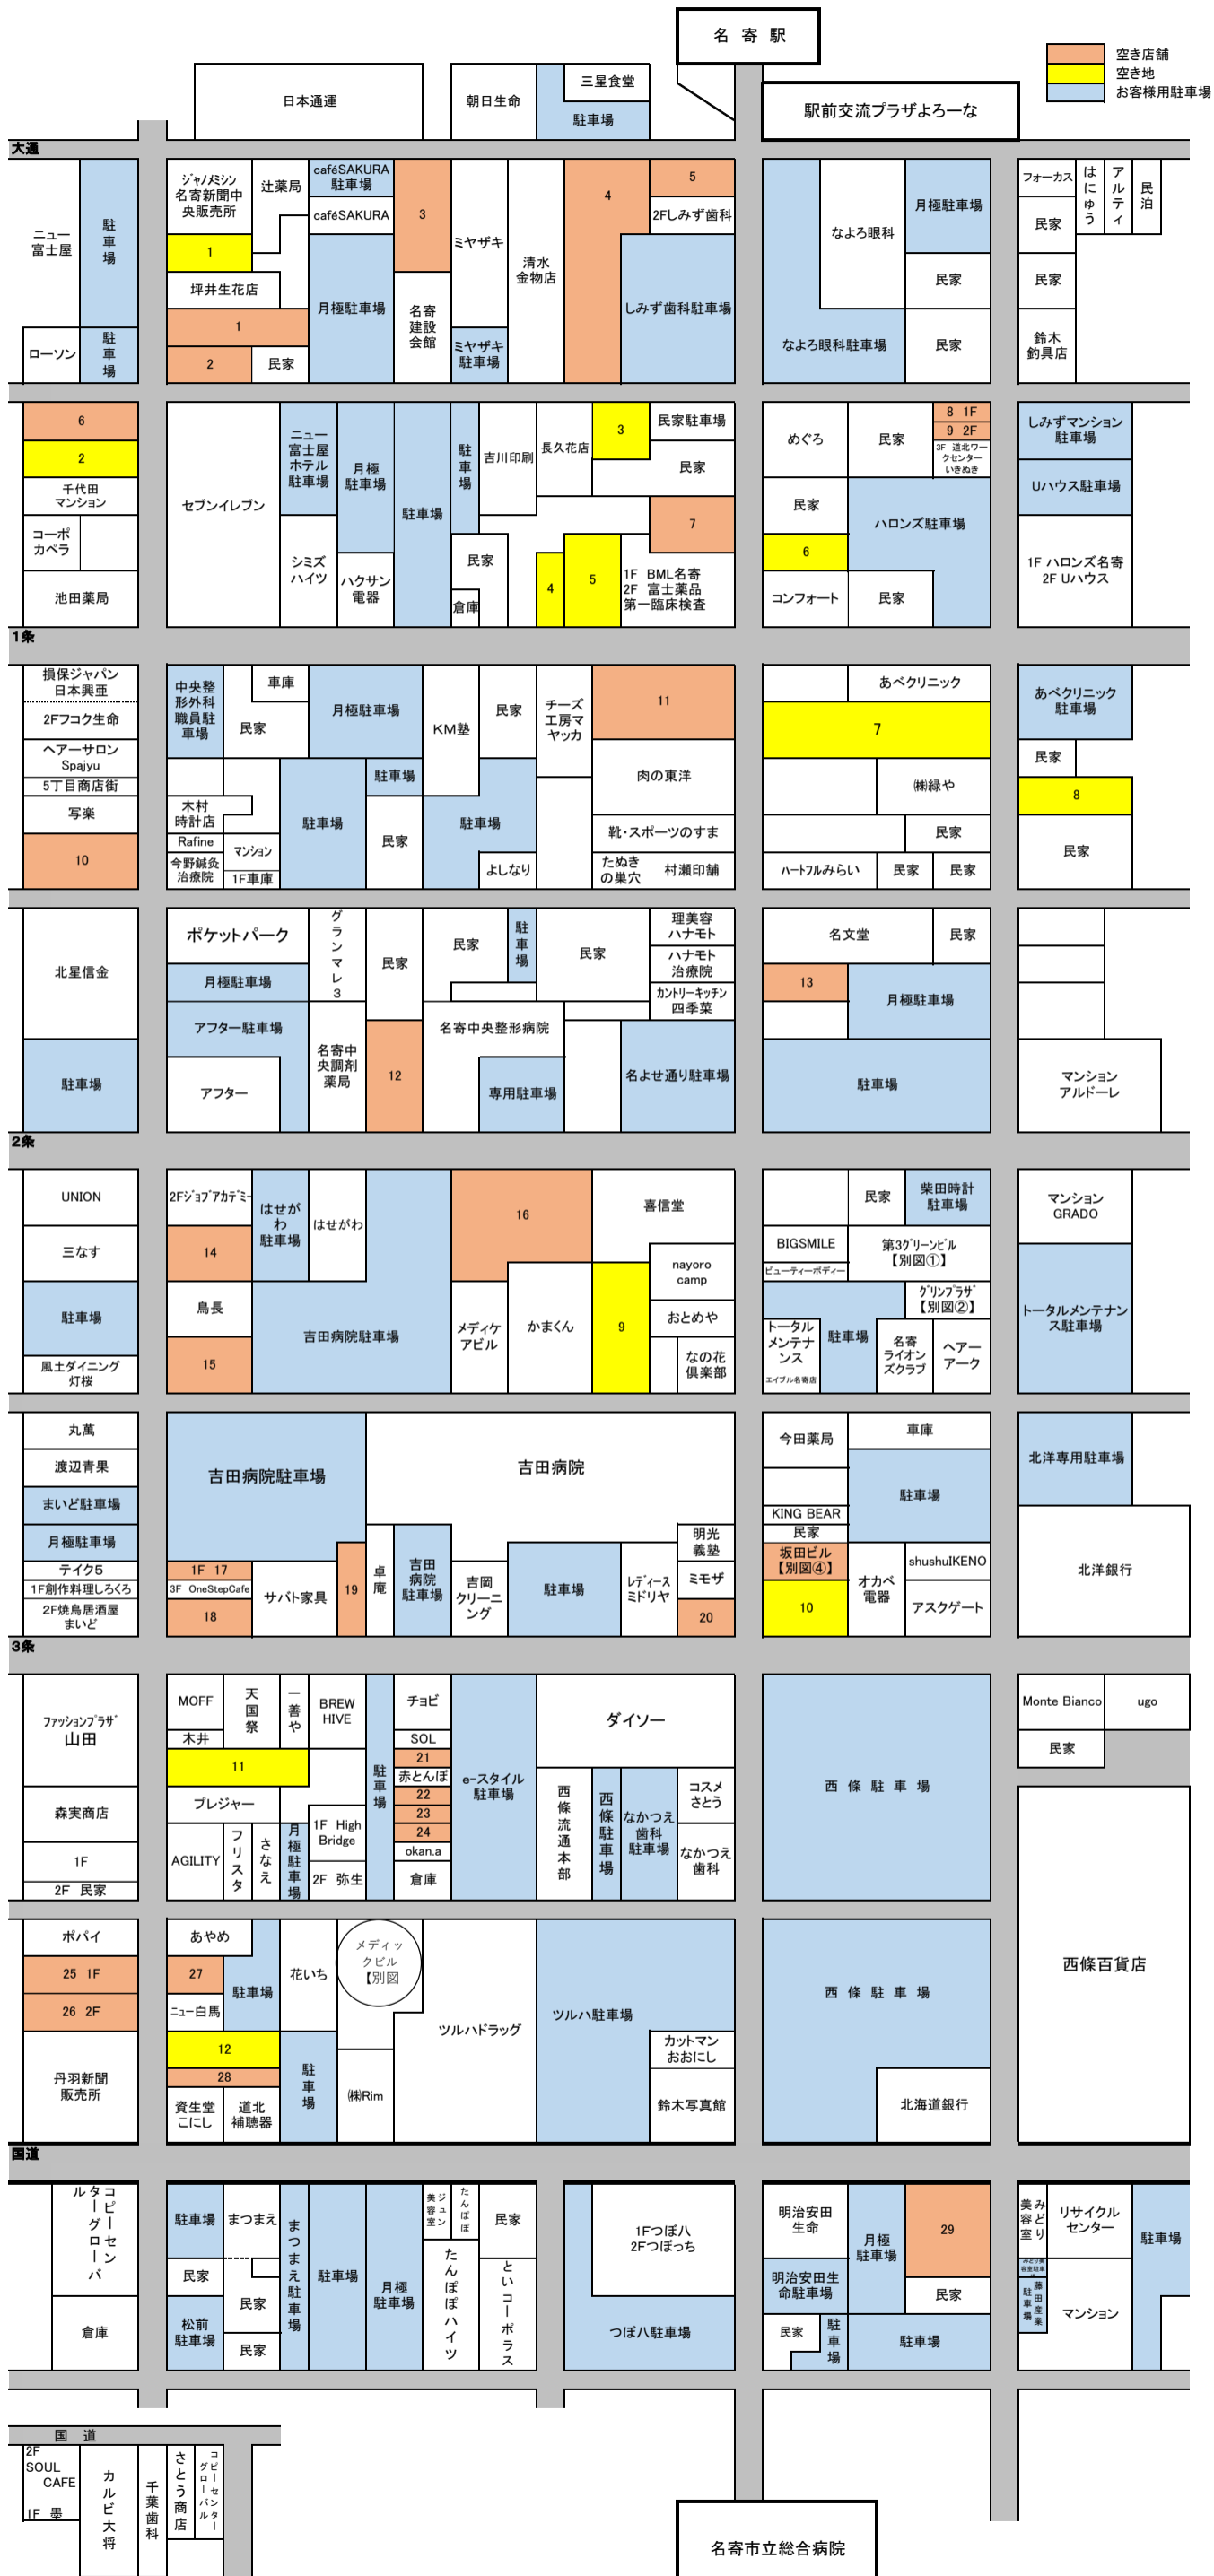

空き地・空き店舗状況 (R7. 9現在)

【空き店舗連絡先】

- 1 30 第3グリーンビル 01654-2-3127
- 2 31 第3グリーンビル 01654-2-3127
- 3 32 第3グリーンビル 01654-2-3127
- 4 33 01654-2-3127
- 5 34
- 6 35
- 7
- 8
- 9
- 10
- 11 山田宅建 01654-8-7510
- 12
- 13
- 14
- 15 (南)トータルメンテナンス 01654-3-2068
- 16

【空き地連絡先】

- 17
- 18 (南)トータルメンテナンス 01654-3-2068
- 19 貸店舗 01654-3-6184
- 20
- 21
- 22
- 23
- 24
- 25
- 26
- 27
- 28
- 29

【別図】

- 別図① 第3グリーンビル
- 1F 30 空き店舗 いなか家 生仕多
 - 2F 31 空き店舗 Lamp
 - 32 空き店舗

- 別図② グリンプラザ
- 1F 33 空き店舗 もんぶち
 - 2F 34 空き店舗

- 別図③ メディックビル
- 1F 和きたほる
 - 2F ニブリック SWING
 - 3F e-スタイル
 - 4F e-スタイル

- 別図④ 坂田ビル
- 1F 35 空き店舗
 - 2F